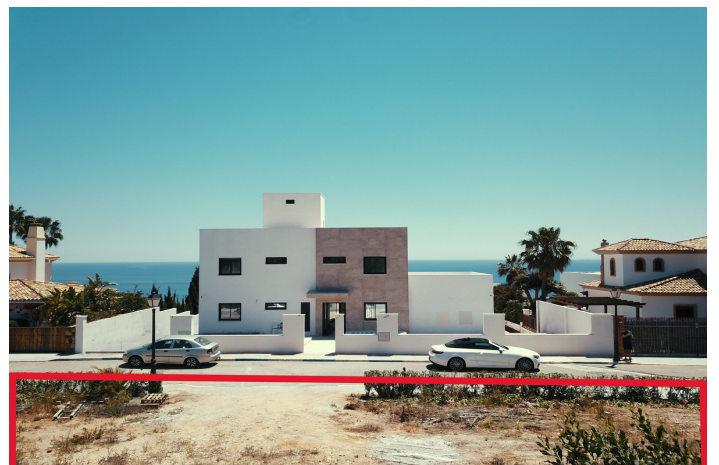

Terreno Rustico en venta en Manilva, Manilva

4.332.000 €

Referencia: R4792990 Terreno: 10.830m<sup>2</sup>

## Costa del Sol, Manilva

Vendido como un paquete solamente (Precio no negociable)

Esta oferta excepcional incluye la propia tierra (plots) y un paquete completo de desarrollo. El precio del paquete es firme e incluye lo siguiente: