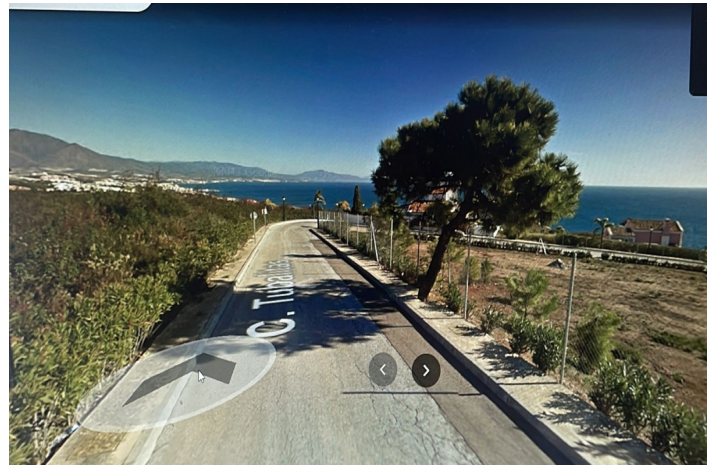

Terreno Rustico en venta en Manilva, Manilva

2.262.800 €

Referencia: R4792993 Terreno: 5.657m²

Costa del Sol, Manilva

Parcelas edificables vecinas con magníficas vistas al mar. No hay mejor parcela edificable disponible para hasta 7 villas en La Paloma.