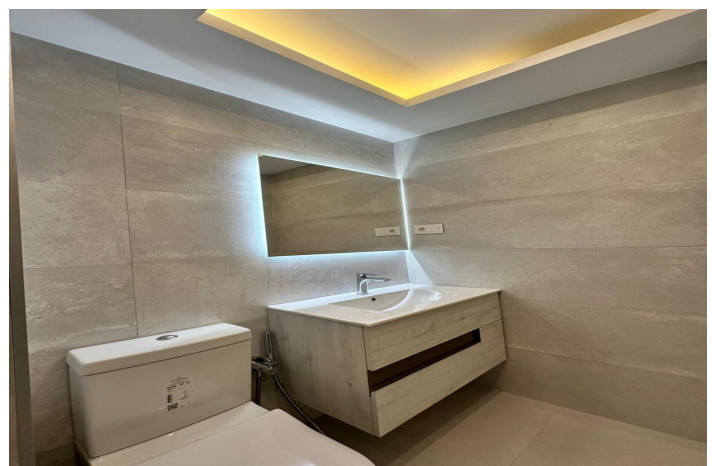

Apartamento Planta Media en venta en Benalmádena,
Benalmádena

349.000 €

Referencia: R4783339   Dormitorios: 2   Baños: 2   Construido: 95m²   Terraza: 20m²