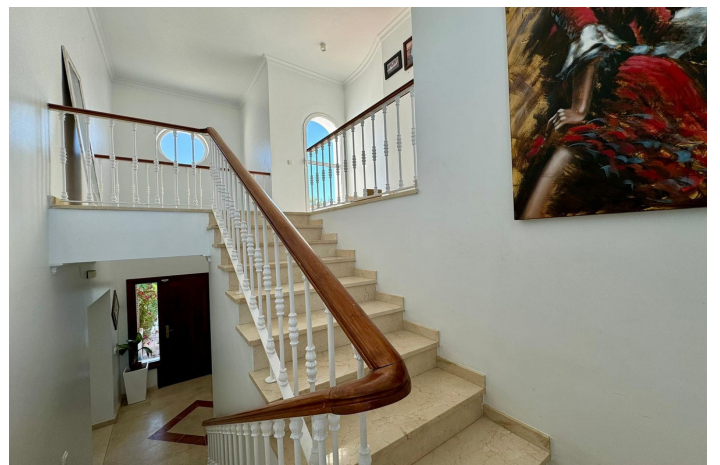

Villa - Chalet en venta en Sotogrande Costa, Sotogrande

1.150.000 €

Referencia: R4831450 Dormitorios: 5 Baños: 4 Terreno: 1.100m² Construido: 300m²

Costa de la Luz, Sotogrande Costa

Fabulosa casa familiar en la exclusiva zona de Sotogrande. Esta villa de 5 dormitorios está situada en el lado de la playa de la carretera principal A7 y cerca de varias tiendas y servicios, así como de la playa y el puerto deportivo de Sotogrande. La propiedad tiene una hermosa entrada y camino de entrada, que conduce a un garaje privado y al frente de la casa, que da a la piscina y al jardín bien cuidados. Hay varias zonas de estar al aire libre, donde podrá disfrutar del sol durante todo el día o encontrar la sombra que tanto necesita en los calurosos meses de verano. Hay zonas de descanso, zonas de comedor y un excelente lugar para hacer barbacoas y un horno de pizza al aire libre. La villa tiene un precio excepcional y es perfecta tanto para casa de vacaciones como para residencia familiar permanente.