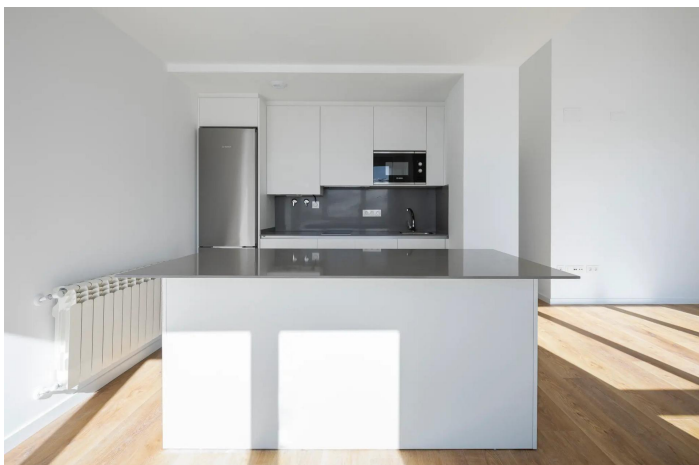

Appartement te koop in Monachil, Granada

283.400 €

Referentie: RS10199 Slaapkamers: 2 Badkamers: 2 Perceelgrootte: 73m²