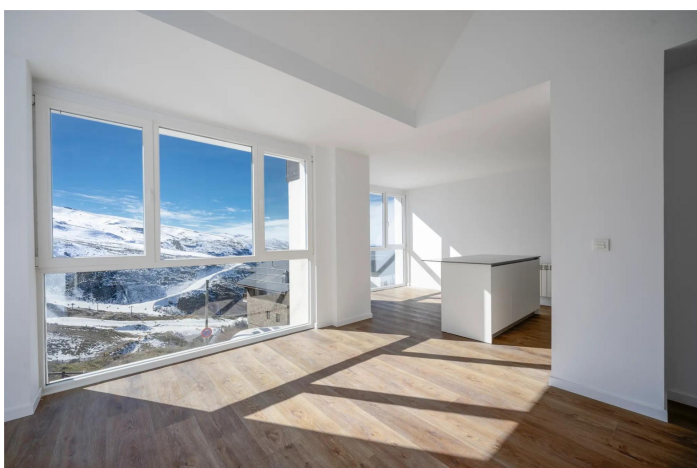

Appartement te koop in Monachil, Granada

177.000 €

Referentie: RS10191 Slaapkamers: 1 Badkamers: 1 Perceelgrootte: 49m²