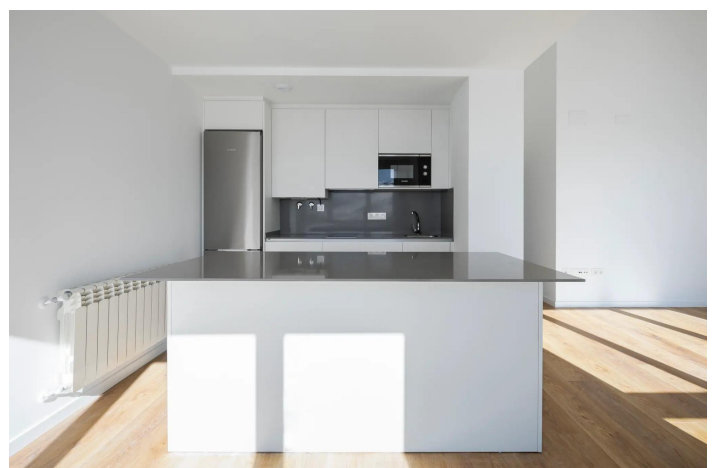

Appartement te koop in Monachil, Granada

177.000 €

Referentie: RS10191 Slaapkamers: 1 Badkamers: 1 Perceelgrootte: 49m²