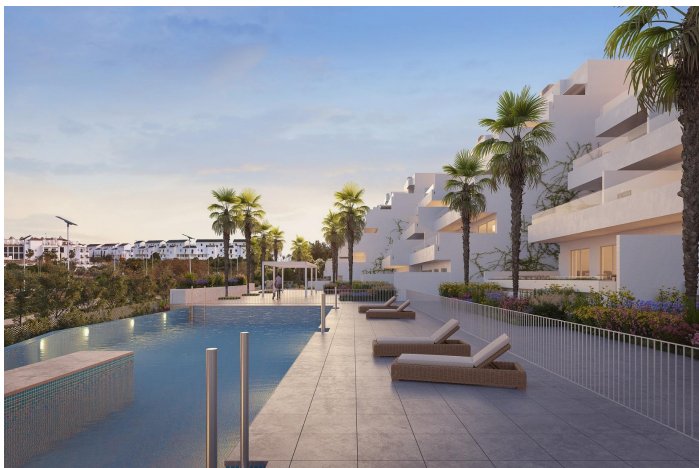

Ático en venta en Estepona, Estepona

636.500 €

Referencia: RS10121 Dormitorios: 3 Baños: 2 Construido: 106m² Terraza: 161m²

Costa del Sol, Estepona

COMPLEJO RESIDENCIAL DE OBRA NUEVA EN ESTEPONA

Complejo residencial de obra nueva en Estepona compuesto por 54 viviendas.

Puede elegir entre opciones de 2 y 3 dormitorios y diferentes tipologías: plantas bajas, plantas medias y áticos, todas con vistas al mar, para que pueda sentir la luz del Mediterráneo cada día.

Todas nuestras propiedades están orientadas al este, lo que permite que el calor se acumule durante el día antes de liberarse por la noche, manteniendo bajo el consumo de energía, ya que aprovechan al máximo la luz solar. Además, la mayoría de nuestras propiedades también tienen una terraza trasera orientada al oeste con vistas a los dormitorios, donde podrá disfrutar de las puestas de sol más bonitas de la Costa del Sol.

Este complejo no es sólo viviendas, sino que ha sido cuidadosamente diseñado para ofrecerle mucho más: jardines paisajísticos, gimnasio, sauna, baño turco y un maravilloso club social. Además, todas las viviendas cuentan con su propia plaza de garaje y trastero, por lo que no tendrá que preocuparse por la falta de espacio en su hogar.

Complejo situado en Arroyo Enmedio, entre La Gaspara y Bahía Dorada, en el término municipal de Estepona (Málaga). A tan sólo 10 minutos a pie se encuentra la playa de Arroyo Vaquero, perfecta para la tranquilidad y el relax, ya que incluso en temporada alta de verano no llega a llenarse más del 70%. Además, en los alrededores hay supermercados, farmacia, hospital, club de golf...