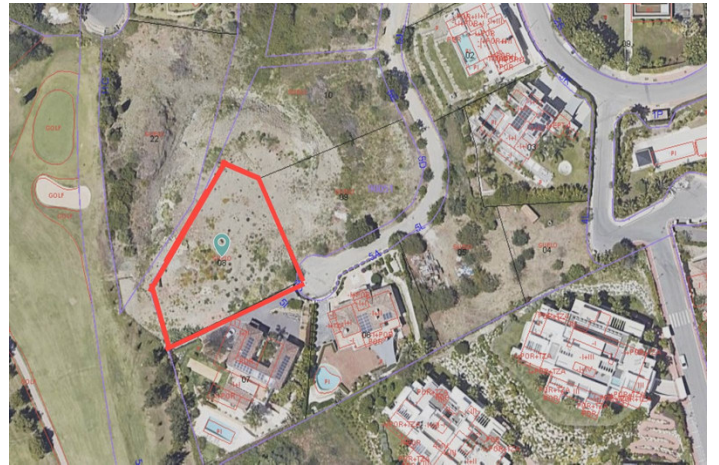

Terreno Rustico en venta en Benahavís, Benahavís

1.500.000 €

Referencia: R4797349 Terreno: 1.553m² Construido: 616m²

Costa del Sol, Benahavís

Parcela de 1553m2 situada en primera línea del campo de golf La Alqueria. Seguridad 24/7 con increíbles vistas.

La parcela viene con un proyecto para una villa de 616 m² y licencia.

Características:

Características

Cerca de Transporte

Seguridad

24 Hour Security

Vistas

Vistas al Mar

Vistas a Golf

Energy Rating

A

Posición

Cerca de Golf

Cerca de Tiendas

Cerca de Colegios

Primera línea de Golf