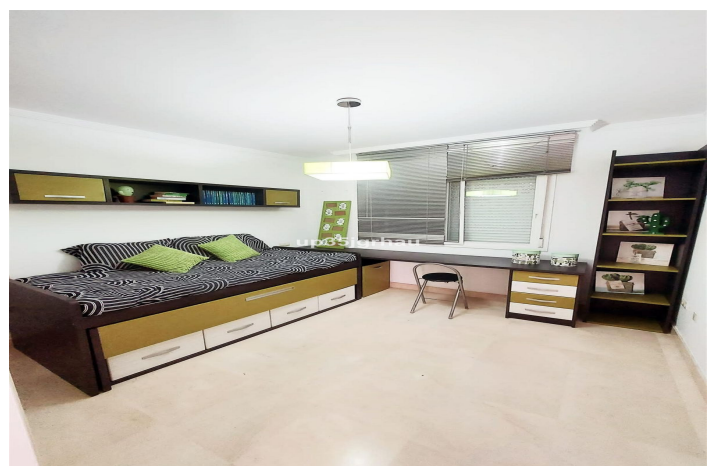

# Apartamento Planta Baja en venta en Selwo, Estepona

340.000 €

Referencia: R4827451    Dormitorios: 2    Baños: 2    Terreno: 80m<sup>2</sup>    Construido: 95m<sup>2</sup>    Terraza: 80m<sup>2</sup>