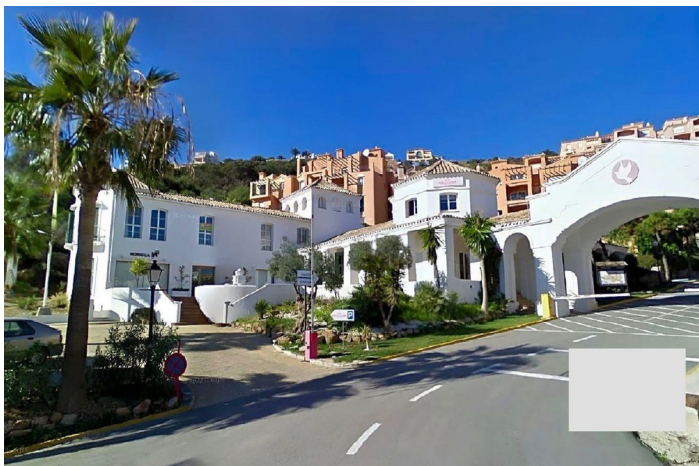

Local comercial en venta en Manilva, Manilva

1.300.000 €

Referencia: R4827649 Terreno: 1.826m² Construido: 808m²

Costa del Sol, Manilva

Centro Comercial en una de las mejores zonas de Manilva.

El Centro Comercial se compone de 808m² construidos sobre una parcela de 1.826m².