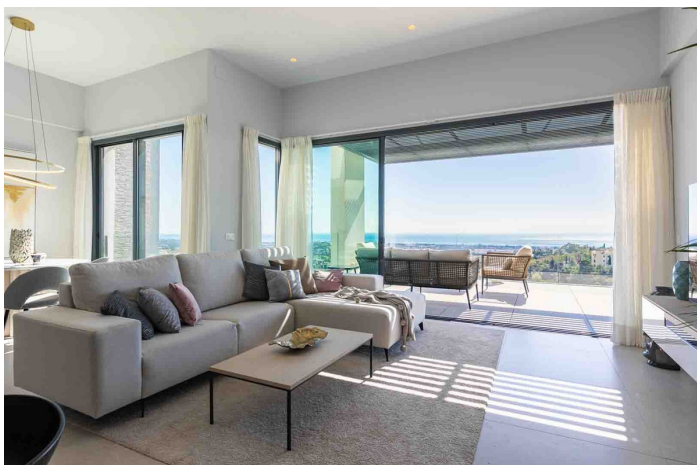

Ático en venta en La Quinta, Marbella

1.550.000 €

Referencia: R4164442 Dormitorios: 2 Baños: 2 Construido: 125m² Terraza: 160m²

Costa del Sol, La Quinta

Ático, La Quinta, Costa del Sol.

2 Dormitorios, 2 Baños, Construidos 125 m², Terraza 160 m².