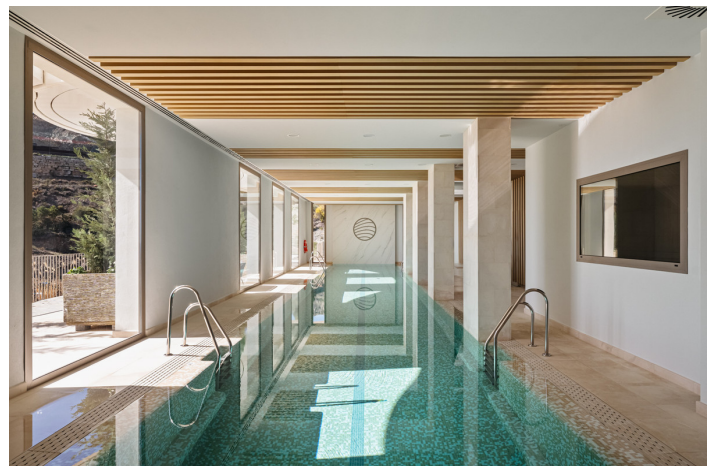

Apartamento Planta Media en venta en Benahavís,
Benahavís

3.499.500 €

Referencia: R4732402 Dormitorios: 3 Baños: 3 Terreno: 192m² Construido: 663m²

Costa del Sol, Benahavís

Descubre este moderno apartamento en planta baja de 3 dormitorios en una nueva urbanización ecológica en Benahavís, con vistas panorámicas al mar. Situado dentro de una comunidad cerrada de estilo resort rodeada de exuberantes jardines paisajísticos, este apartamento encarna un diseño contemporáneo y principios de arquitectura orgánica, fusionándose perfectamente con su entorno natural. Inspirado en la filosofía de Frank Lloyd Wright, la propiedad integra un diseño innovador con interiores de última generación, estableciendo nuevos estándares para una vida de lujo. Disfruta de comodidades premium como seguridad las 24 horas, zona de juegos para niños, servicios de conserjería, canchas de tenis/pádel, spa y piscinas cubiertas/al aire libre.

Con una superficie de 663 m² y una parcela privada de 192 m², este apartamento en planta baja cuenta con un diseño de planta abierta, ventanas de suelo a techo y puertas de cristal que ofrecen impresionantes vistas. Incluye una amplia sala de estar, grandes terrazas, una cocina elegante, 3 suites de dormitorios, un aseo de invitados, trastero y 2 plazas de aparcamiento. La terraza de 232 m² es perfecta para disfrutar de las vistas al mar y los atardeceres mediterráneos.

Este exclusivo apartamento de lujo moderno en una nueva urbanización presenta una oportunidad para abrazar el sofisticado estilo de vida mediterráneo en Marbella.

Características:

Características

Terraza Privada