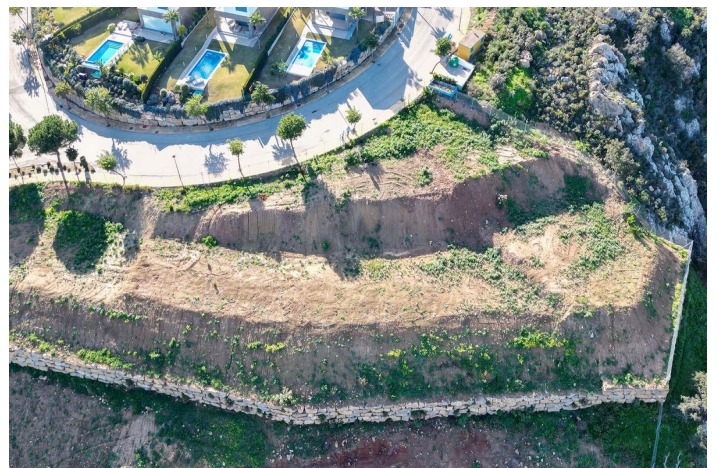

Residentiele Percelen te koop in Sotogrande, Sotogrande

450.000 €

Referentie: R4646875 Plotgrootte: 962m²

Costa de la Luz, Sotogrande

Residentiele Percelen, Sotogrande, Costa del Sol.

Tuin/grond 1146 m².

Ligging : Dichtbij golfbaan, Dichtbij haven, Dichtbij winkels, Dichtbij zee, Dichtbij stad, Dichtbij scholen, Dichtbij bos, Dichtbij jachthaven.

Zeezicht

Mountain Bekeken

Weids

Ligging

Dichtbij golfbaan

Dichtbij haven

Dichtbij zee

Dicht bij winkels