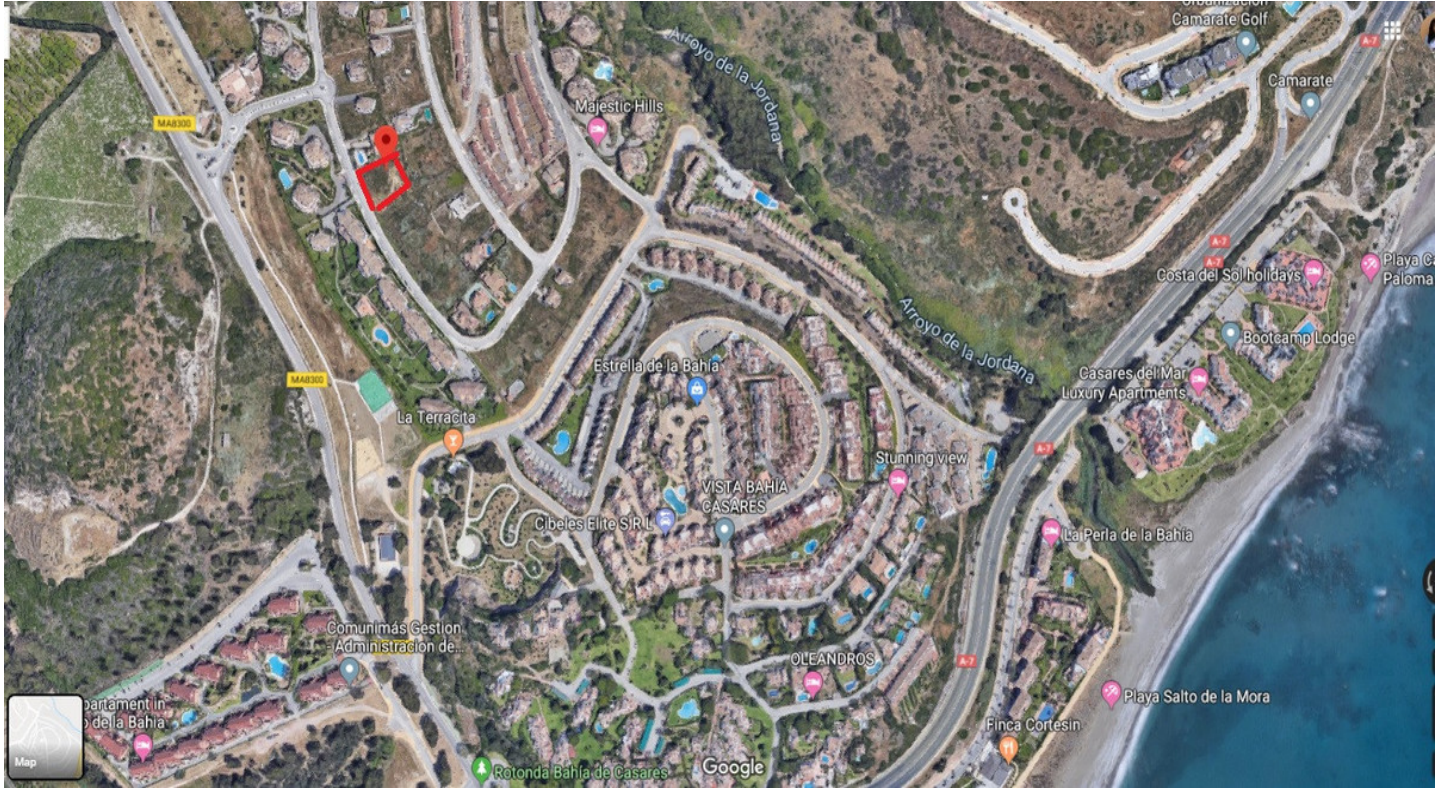

Terreno Rustico en venta en Casares, Casares

460.000 €

Referencia: R3681428 Terreno: 1.100m²

Costa del Sol, Casares

Parcela en venta en , Casares con con orientación sur. Respecto a las dimensiones, la propiedad presenta 1.100 m² de parcela. Tiene las siguientes características servicios cercanos, vistas al mar, vistas a la montaña, vistas panorámicas, cerca de playa / mar, cerca de la ciudad y cerca del puerto.

Características:

Orientación

South

Vistas

Vistas al Mar

Vistas a Montaña

Vistas Panorámicas

Posición

Cerca de Ciudad

Categoría

Lujo