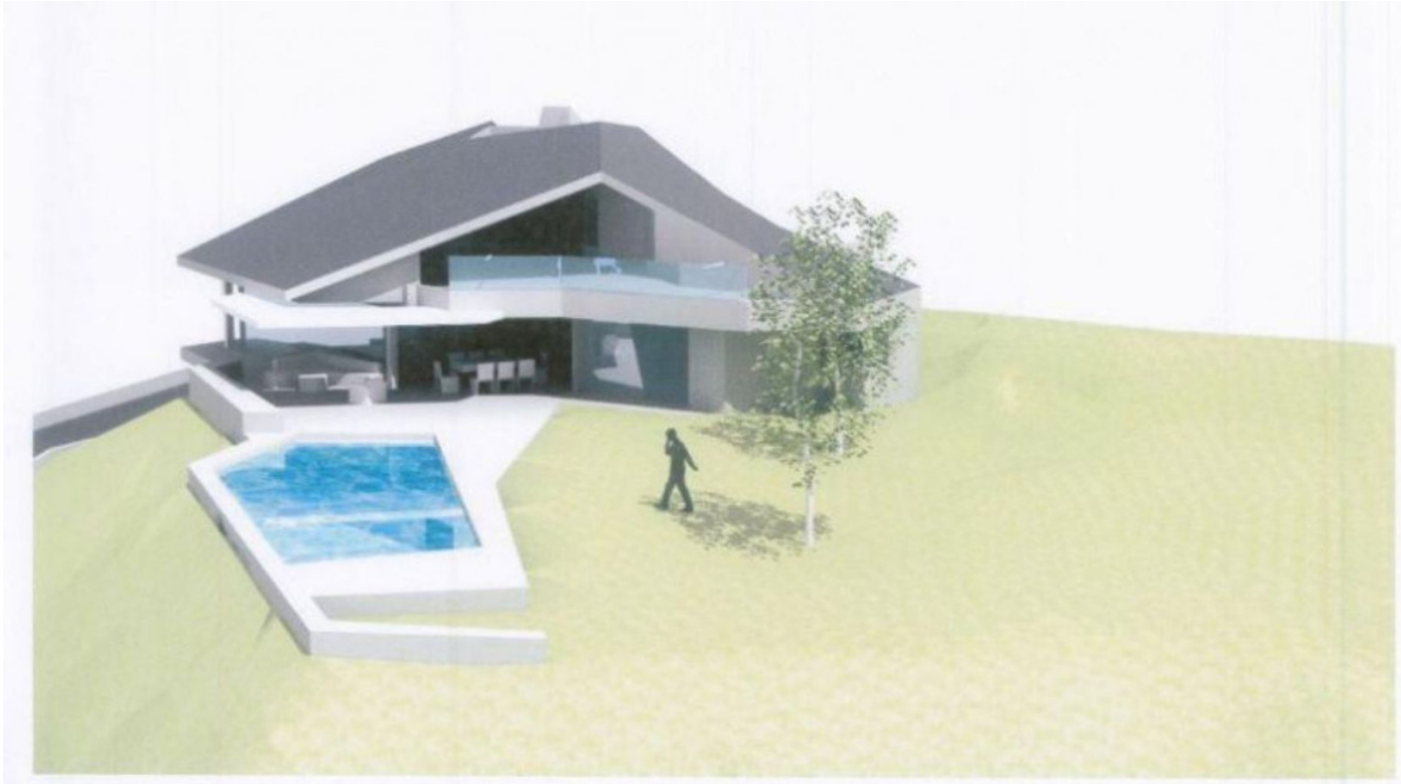

Residentiele Percelen te koop in Elviria, Marbella

495.000 €

Referentie: R4096015 Plotgrootte: 1.500m²

Costa del Sol, Elvira

Land, Elvira, Costa del Sol.

Garden/Plot 1500 m².

Setting : Close To Golf, Close To Schools.

Orientation : South.

Pool : Room For Pool.

Views : Panoramic.

Garden : Private.

Kenmerken:

Zonorientatie

South

Zwembad

Room for Pool

Uitzicht

Weids

Tuin

private Garden

Ligging

Dichtbij golfbaan

Dichtbij scholen