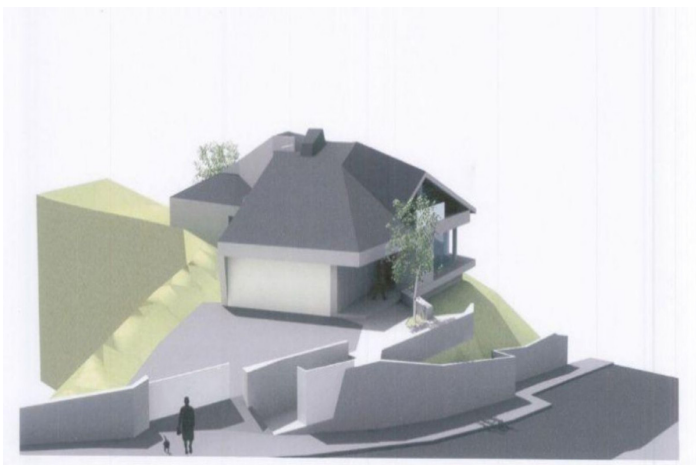

Residentiele Percelen te koop in Elviria, Marbella

495.000 €

Referentie: R4096015 Plotgrootte: 1.500m²

Costa del Sol, Elvira

Land, Elvira, Costa del Sol.

Garden/Plot 1500 m².

Setting : Close To Golf, Close To Schools.

Orientation : South.

Pool : Room For Pool.

Views : Panoramic.

Garden : Private.

Kenmerken:

Zonorientatie

South

Zwembad

Room for Pool

Uitzicht

Weids

Tuin

private Garden

Ligging

Dichtbij golfbaan

Dichtbij scholen