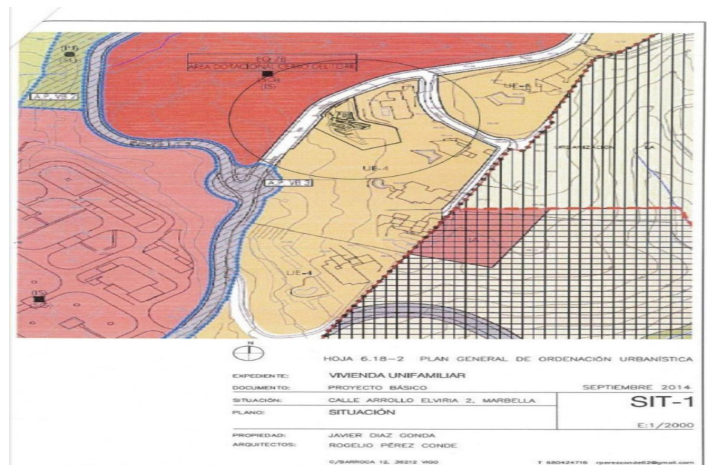

Terreno Urbano en venta en Elviria, Marbella

495.000 €

Referencia: R4096015 Terreno: 1.500m²

Costa del Sol, Elvira

Land, Elvira, Costa del Sol.

Garden/Plot 1500 m².

Setting : Close To Golf, Close To Schools.

Orientation : South.

Pool : Room For Pool.

Views : Panoramic.

Garden : Private.

Características:

Orientación

South

Piscina

Room for Pool

Vistas

Vistas Panorámicas

Jardin

Jardín Privado

Posición

Cerca de Golf

Cerca de Colegios