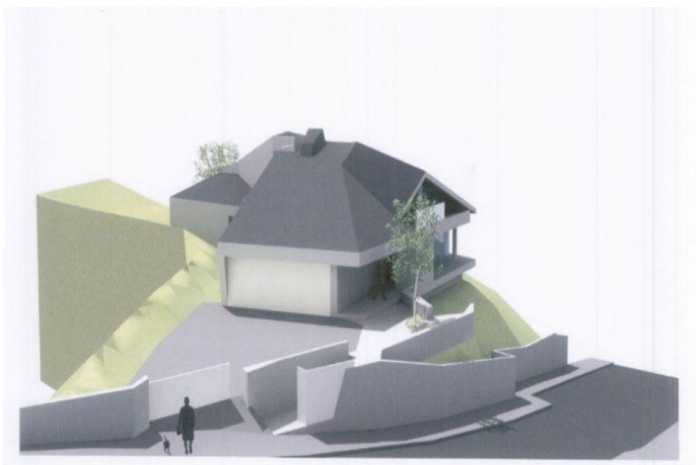

Terreno Urbano en venta en Elviria, Marbella

495.000 €

Referencia: R4096015 Terreno: 1.500m²

Costa del Sol, Elvira

Land, Elvira, Costa del Sol.

Garden/Plot 1500 m².

Setting : Close To Golf, Close To Schools.

Orientation : South.

Pool : Room For Pool.

Views : Panoramic.

Garden : Private.

Características:

Orientación

South

Piscina

Room for Pool

Vistas

Vistas Panorámicas

Jardin

Jardín Privado

Posición

Cerca de Golf

Cerca de Colegios