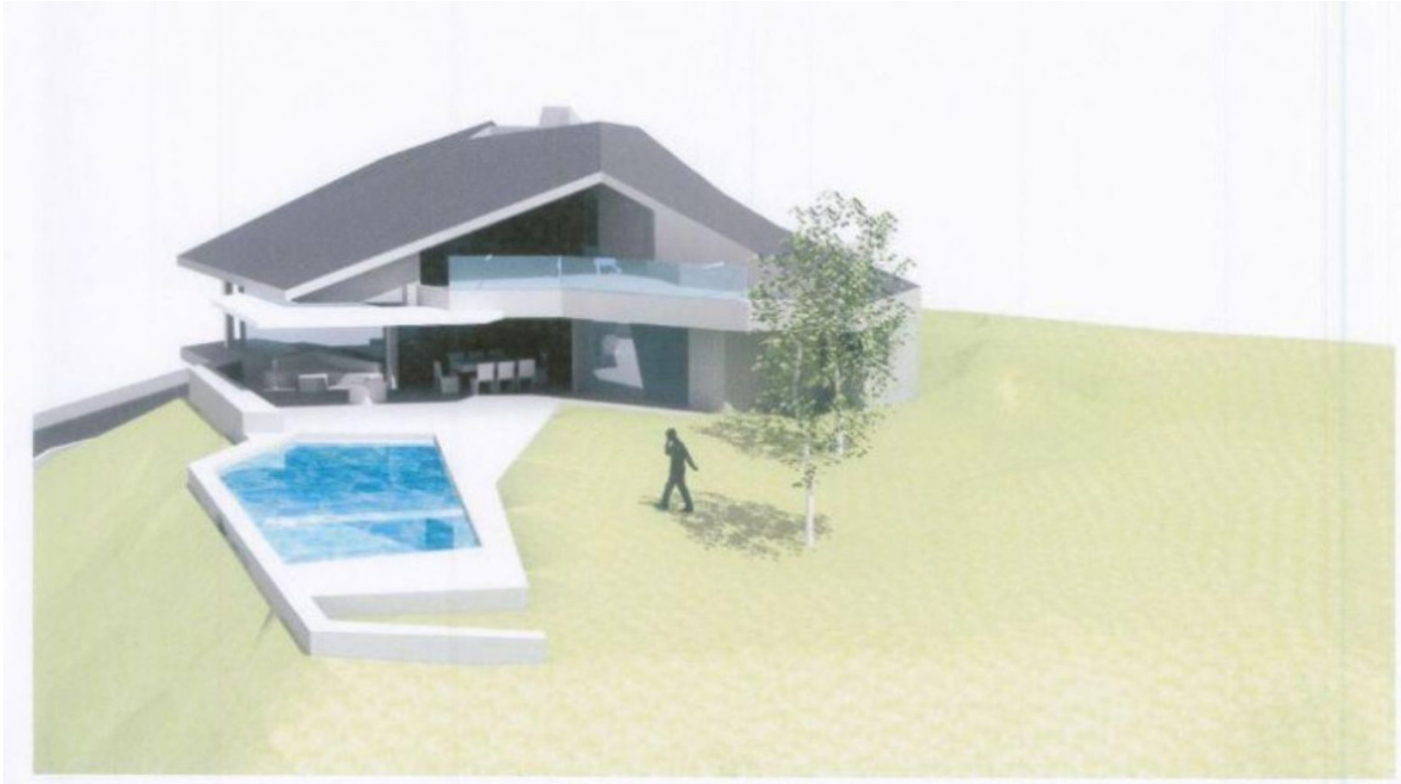

Terreno Urbano en venta en Elviria, Marbella

495.000 €

Referencia: R4096015 Terreno: 1.500m²

Costa del Sol, Elvira

Land, Elvira, Costa del Sol.

Garden/Plot 1500 m².

Setting : Close To Golf, Close To Schools.

Orientation : South.

Pool : Room For Pool.

Views : Panoramic.

Garden : Private.

Características:

Orientación

South

Piscina

Room for Pool

Vistas

Vistas Panorámicas

Jardin

Jardín Privado

Posición

Cerca de Golf

Cerca de Colegios