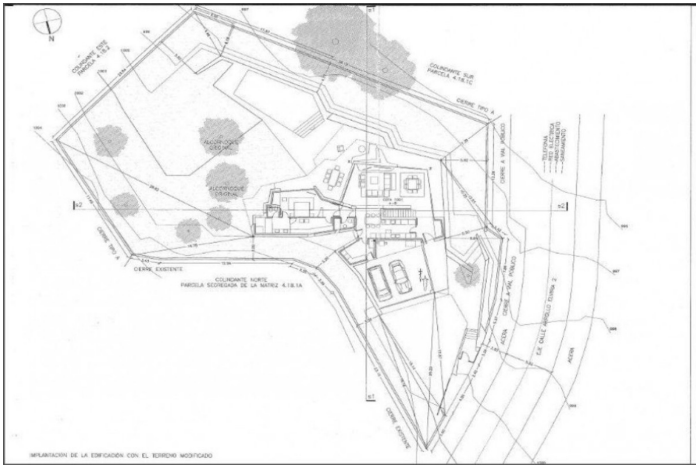

Terreno Urbano en venta en Elviria, Marbella

495.000 €

Referencia: R4096015 Terreno: 1.500m²

Costa del Sol, Elvira

Land, Elvira, Costa del Sol.

Garden/Plot 1500 m².

Setting : Close To Golf, Close To Schools.

Orientation : South.

Pool : Room For Pool.

Views : Panoramic.

Garden : Private.

Características:

Orientación

South

Piscina

Room for Pool

Vistas

Vistas Panorámicas

Jardin

Jardín Privado

Posición

Cerca de Golf

Cerca de Colegios