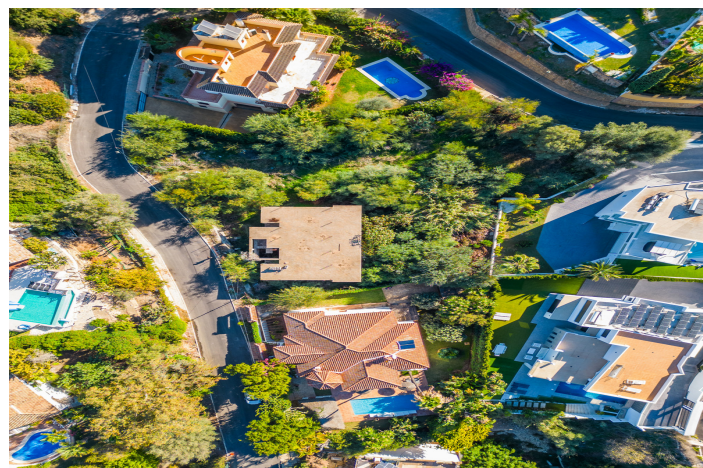

Terreno Rustico en venta en El Rosario, Marbella

990.000 €

Referencia: R4576306 Terreno: 1.535m<sup>2</sup>

## Costa del Sol, El Rosario

Situada en El Rosario, esta parcela ofrece proximidad a los servicios locales y fácil acceso a la infraestructura de la ciudad. Forma parte de una zona residencial, lo que proporciona una ubicación práctica y conveniente para una posible villa.

El Rosario en Marbella es una encantadora zona residencial situada a pocos kilómetros al este del bullicioso centro de la ciudad. Ubicado en el corazón de la Costa del Sol, El Rosario es conocido por su tranquilidad y su pintoresco entorno. Este vecindario bien establecido cuenta con una combinación de arquitectura tradicional andaluza y comodidades modernas, creando una combinación armoniosa de encanto del viejo mundo y conveniencia contemporánea.

Caracterizado por una exuberante vegetación, El Rosario está salpicado de elegantes villas y casas adosadas, muchas de las cuales ofrecen impresionantes vistas al mar Mediterráneo. La zona es conocida por su ambiente familiar, lo que la convierte en una opción ideal para quienes buscan una comunidad tranquila pero bien conectada.