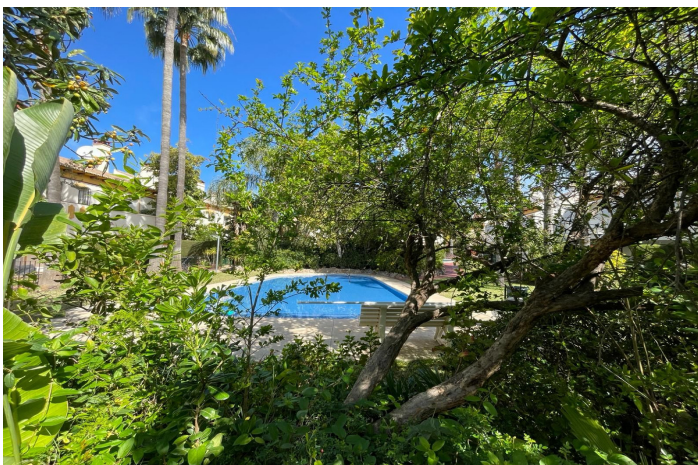

Adosada en venta en Puerto Banús, Marbella

649.950 €

Referencia: R4687036 Dormitorios: 4 Baños: 4 Construido: 128m² Terraza: 30m²

Costa del Sol, Puerto Banús

Adosada, Puerto Banús, Costa del Sol.

4 Dormitorios, 4 Baños, Construidos 128 m², Terraza 30 m².

Posición : Lado de la Playa, Cerca de Puerto, Cerca de Tiendas, Cerca del Mar, Cerca de Ciudad, Cerca de Colegios, Urbanización.

Orientación : Norte, Sur.

Estado : Regular, Necesita Reformas.

Piscina : Comunitaria.

Jardin

Jardín Comunitario

Categoría

Casas de vacaciones
Inversion

Orientación

North
South

Posición

Lado de la Playa
Cerca de Puerto
Urbanización
Cerca del Mar
Cerca de Tiendas
Cerca de Ciudad
Cerca de Colegios