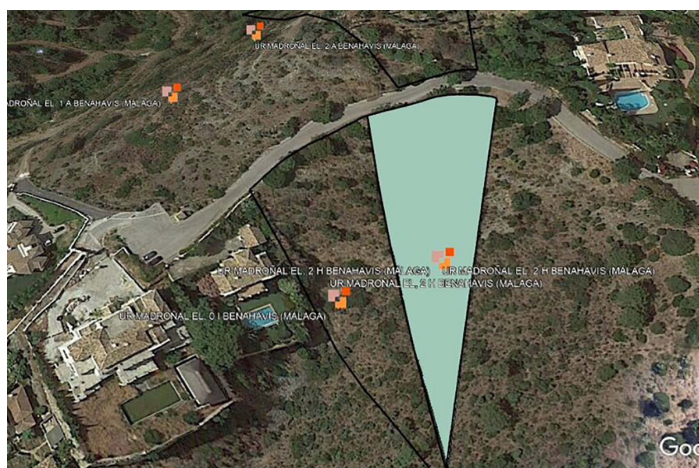

Terreno Urbano en venta en El Madroñal, Benahavís

480.000 €

Referencia: R3650453 Terreno: 2.754m²

Costa del Sol, El Madroñal

Parcela atractiva con vista al mar. En el centro de la puerta 6. Silencio y privacidad. Con pendiente, necesita muro de contención.

Junto con la parcela vecina n ° 25, forma una parcela ideal con las dimensiones correctas para un total de menos de 1,000,000 € y una superficie de más de 6,000 m2

Características:

Orientación

South

Orientación Sureste

Vistas

Vistas al Mar

Vistas a Montaña

Vistas al Campo

Vistas a Bosques

Posición

Cerca de Golf

Urbanización