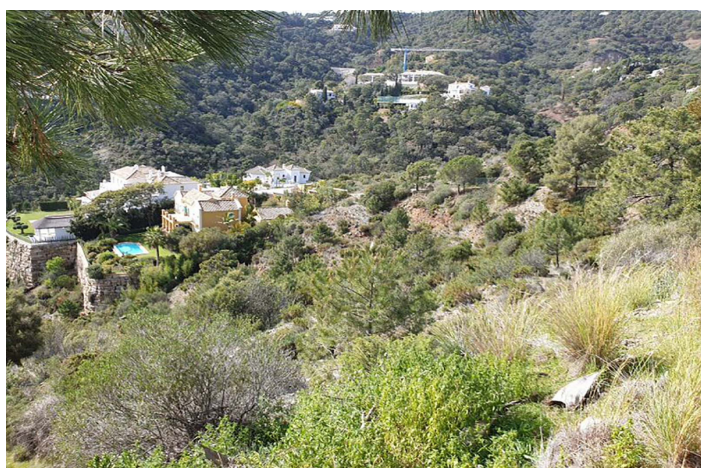

Terreno Urbano en venta en El Madroñal, Benahavís

480.000 €

Referencia: R3650453 Terreno: 2.754m²

Costa del Sol, El Madroñal

Parcela atractiva con vista al mar. En el centro de la puerta 6. Silencio y privacidad. Con pendiente, necesita muro de contención.

Junto con la parcela vecina n ° 25, forma una parcela ideal con las dimensiones correctas para un total de menos de 1,000,000 € y una superficie de más de 6,000 m2

Características:

Orientación

South

Orientación Sureste

Vistas

Vistas al Mar

Vistas a Montaña

Vistas al Campo

Vistas a Bosques

Posición

Cerca de Golf

Urbanización