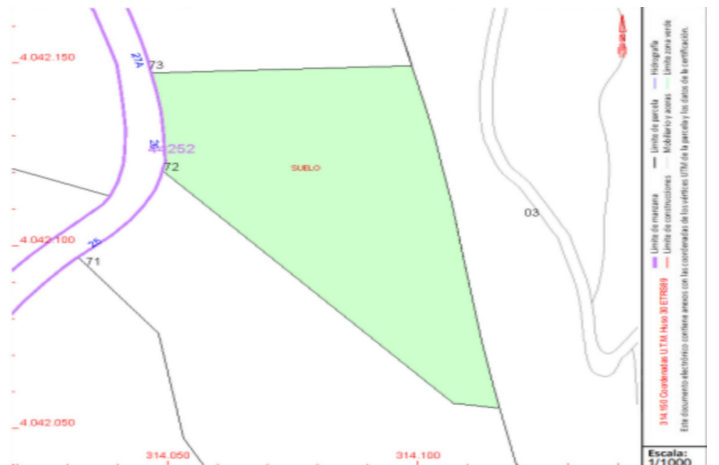

Terreno Urbano en venta en Benahavís, Benahavís

750.000 €

Referencia: R4742425 Terreno: 3.553m²

Costa del Sol, Benahavís

Monte Mayor: Parcela grande con vistas abiertas. Esta parcela se encuentra en el entorno perfecto para construir una villa con vistas a las verdes montañas de Benahavis y al lago en Monte Mayor. Monte Mayor es una urbanización cerrada, rodeada de verdes montañas, es el lugar ideal para vivir en familia y alejarse del bullicio de la costa, pero también a sólo 15min en coche de Puerto Banús y del pueblo de Benahavis, el joya gastronómica de la Costa del Sol

Características:

Orientación

Orientación Suroeste

Seguridad

Recinto Cerrado

24 Hour Security

Vistas

Vistas al Mar