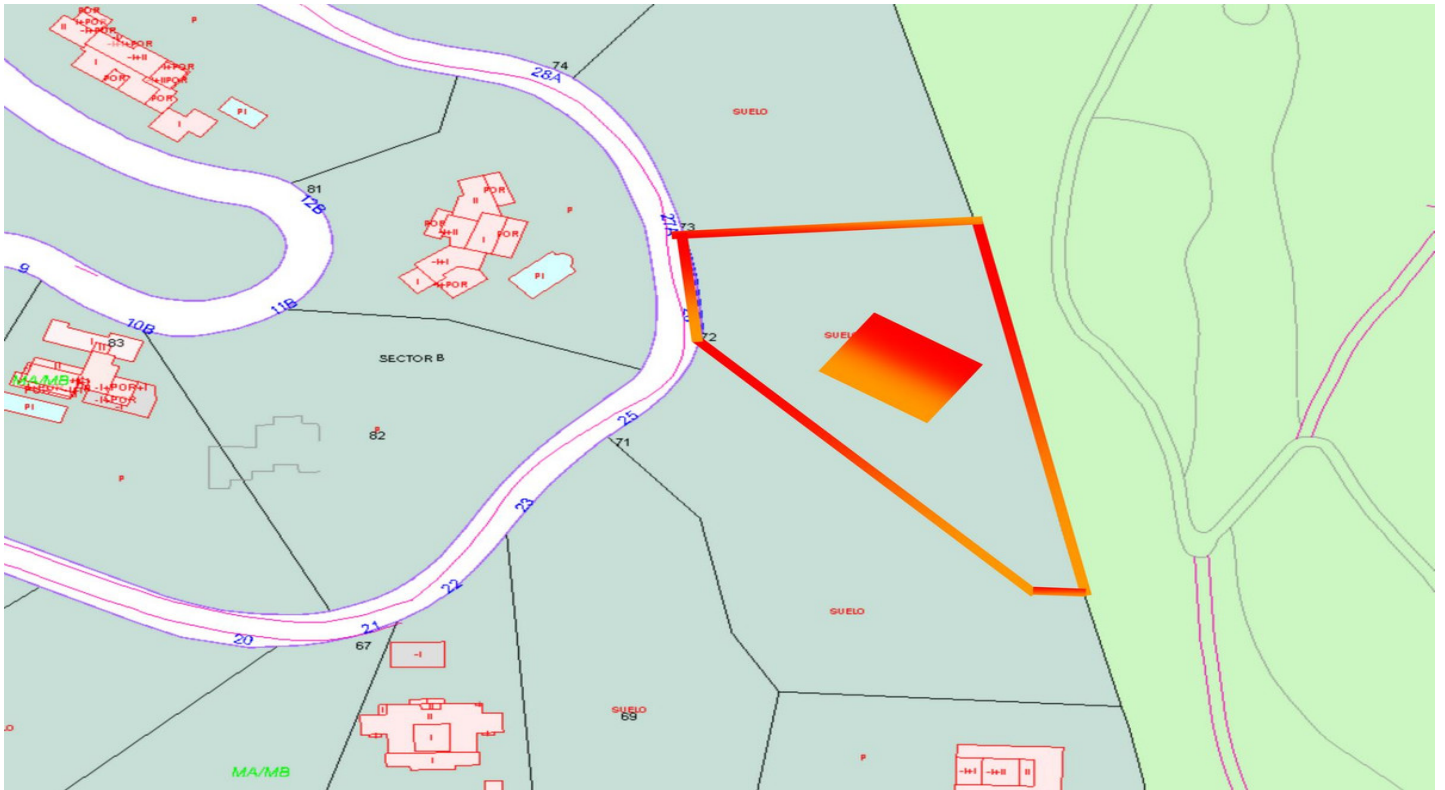

Terreno Urbano en venta en Benahavís, Benahavís

750.000 €

Referencia: R4742425 Terreno: 3.553m²

Costa del Sol, Benahavís

Monte Mayor: Parcela grande con vistas abiertas. Esta parcela se encuentra en el entorno perfecto para construir una villa con vistas a las verdes montañas de Benahavis y al lago en Monte Mayor. Monte Mayor es una urbanización cerrada, rodeada de verdes montañas, es el lugar ideal para vivir en familia y alejarse del bullicio de la costa, pero también a sólo 15min en coche de Puerto Banús y del pueblo de Benahavis, el joya gastronómica de la Costa del Sol

Características:

Orientación

Orientación Suroeste

Seguridad

Recinto Cerrado

24 Hour Security

Vistas

Vistas al Mar

Posición

Cerca de Golf

Urbanización

Campo

Pueblo

Pueblo de Montaña

Cerca de los Bosques

Categoría