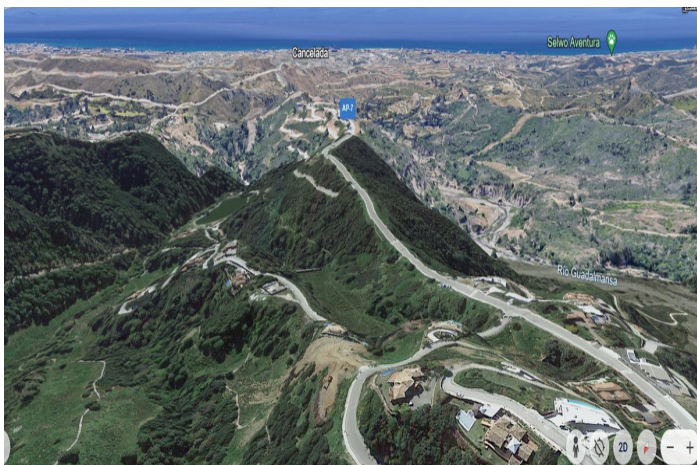

Terreno Urbano en venta en Benahavís, Benahavís

750.000 €

Referencia: R4742425 Terreno: 3.553m²

Costa del Sol, Benahavís

Monte Mayor: Parcela grande con vistas abiertas. Esta parcela se encuentra en el entorno perfecto para construir una villa con vistas a las verdes montañas de Benahavis y al lago en Monte Mayor. Monte Mayor es una urbanización cerrada, rodeada de verdes montañas, es el lugar ideal para vivir en familia y alejarse del bullicio de la costa, pero también a sólo 15min en coche de Puerto Banús y del pueblo de Benahavis, el joya gastronómica de la Costa del Sol

Características:

Orientación

Orientación Suroeste

Seguridad

Recinto Cerrado

24 Hour Security

Vistas

Vistas al Mar

Posición

Cerca de Golf

Urbanización

Campo

Pueblo

Pueblo de Montaña

Cerca de los Bosques

Categoría