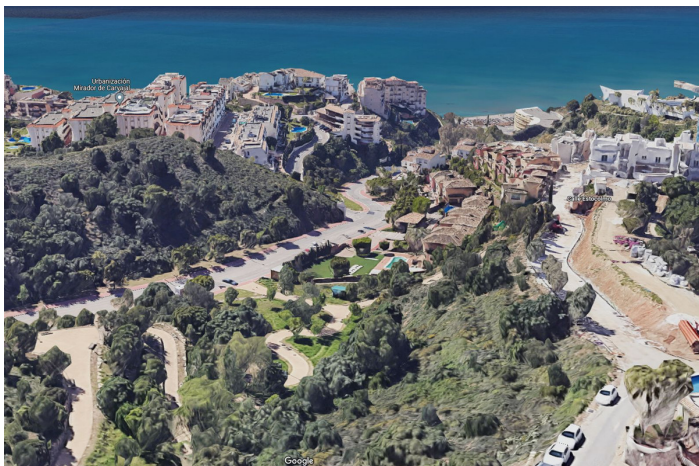

Terreno Urbano en venta en Benalmadena Costa, Benalmádena

650.000 €

Referencia: R4193743 Terreno: 1.991m²

Costa del Sol, Benalmadena Costa

PARCELA URBANA

En venta esta estupenda parcela urbana de 1991 m² en un área privilegiada de Benalmádena. A escasos metros del Higuero y a tan sólo 500 metros de la playa de Carvajal y totalmente rodeada de zonas verdes urbanizadas.

Alta rentabilidad. Informe

PARCELA CON VISTAS AL MAR.

Calificada como suelo, tipo U1 unifamiliar, existe la posibilidad de construir 1, 2 ó 3 viviendas, todas ellas con amplios jardines, piscinas, terrazas y garajes independientes.

Vistas a Calle

Piscina

Piscina Privada

Orientación

East

South

Posición

Lado de la Playa