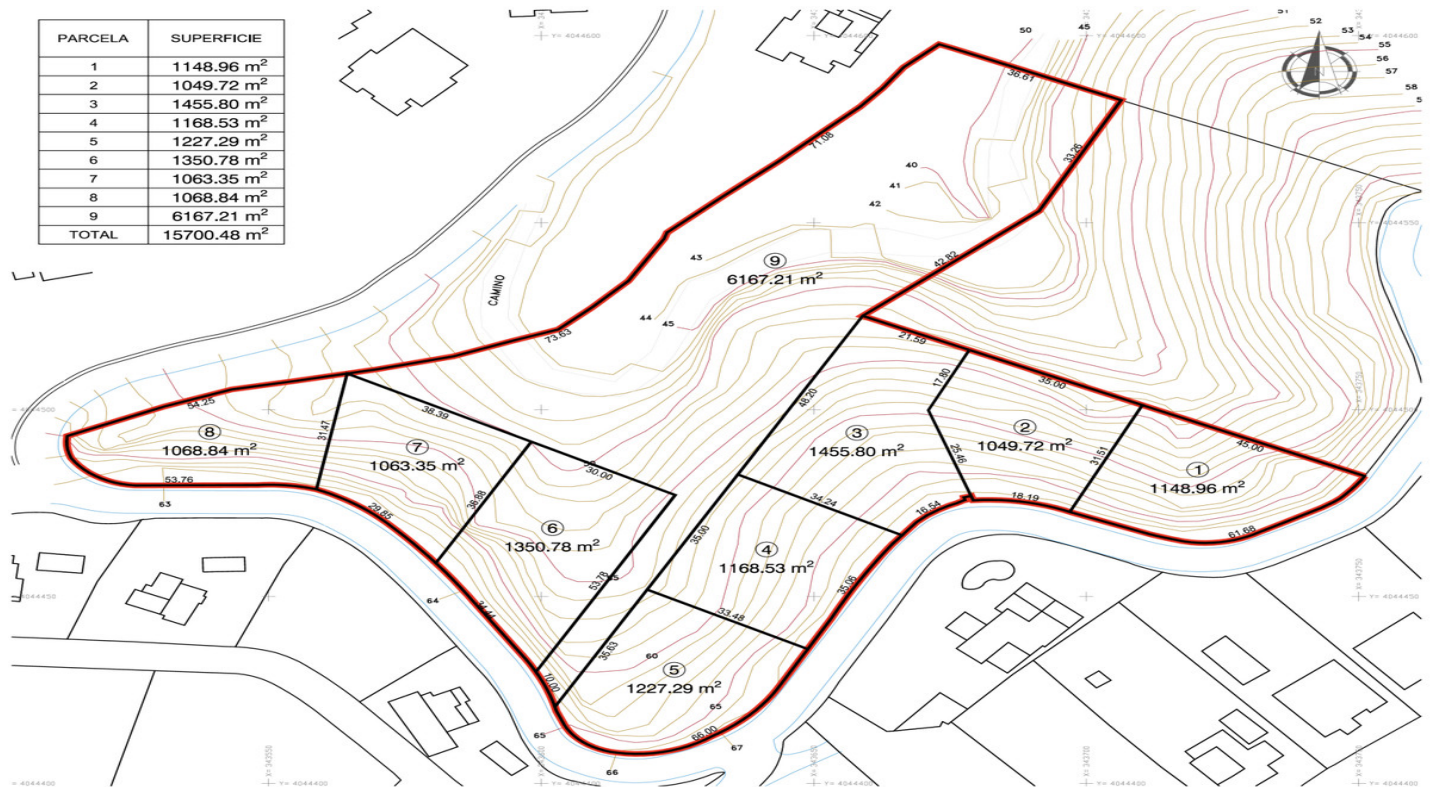

Terreno Urbano en venta en La Mairena, Marbella

2.355.000 €

Referencia: R3168088 Terreno: 15.700m² Construido: 3.454m²

PARCELA	SUPERFICIE
1	1148.96 m ²
2	1049.72 m ²
3	1455.80 m ²
4	1168.53 m ²
5	1227.29 m ²
6	1350.78 m ²
7	1063.35 m ²
8	1068.84 m ²
9	6167.21 m ²
TOTAL	15700.48 m²

Costa del Sol, La Mairena

Terreno Urbano, La Mairena, Costa del Sol.

Jardin/Terreno 15700 m².

Posición : Suburbano, Campo, Pueblo, Pueblo de Montaña, Cerca de Golf, Cerca del Mar, Cerca de Colegios, Cerca de los Bosques, Urbanización.

Orientación : Norte, Noreste , Este, Suroeste, Oeste, Noroeste.

Vistas : Montaña, Campo, Panorámicas, Jardín, Patio, Bosques.

Categoría : Inversion, Pre-construcción, Con Permiso de Planificación.

Características:

Orientación

North
East
West
Orientación Noreste
Orientación Suroeste
Orientación Noroeste

Vistas

Vistas a Montaña
Vistas Panorámicas
Vistas al Campo
Vistas a Jardín
Vistas a Patio
Vistas a Bosques

Posición