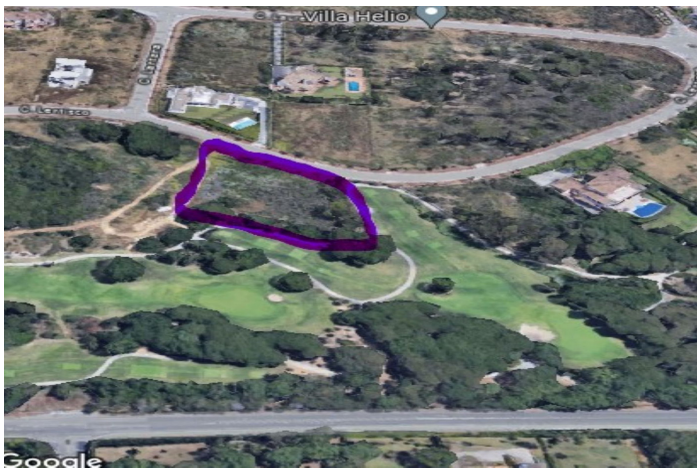

Terreno Urbano en venta en Sotogrande Alto,
Sotogrande

675.000 €

Referencia: R4367251 Terreno: 2.748m²

Costa de la Luz, Sotogrande Alto

A residential plot for a single dwelling on Calle Lentisco within the La Reserva golf resort. This frontline golf plot has a total of 2,748m² with a buildability of 25%.

Características:

Orientación

South

Vistas

Vistas al Mar

Vistas a Golf

Posición

Primera línea de Golf