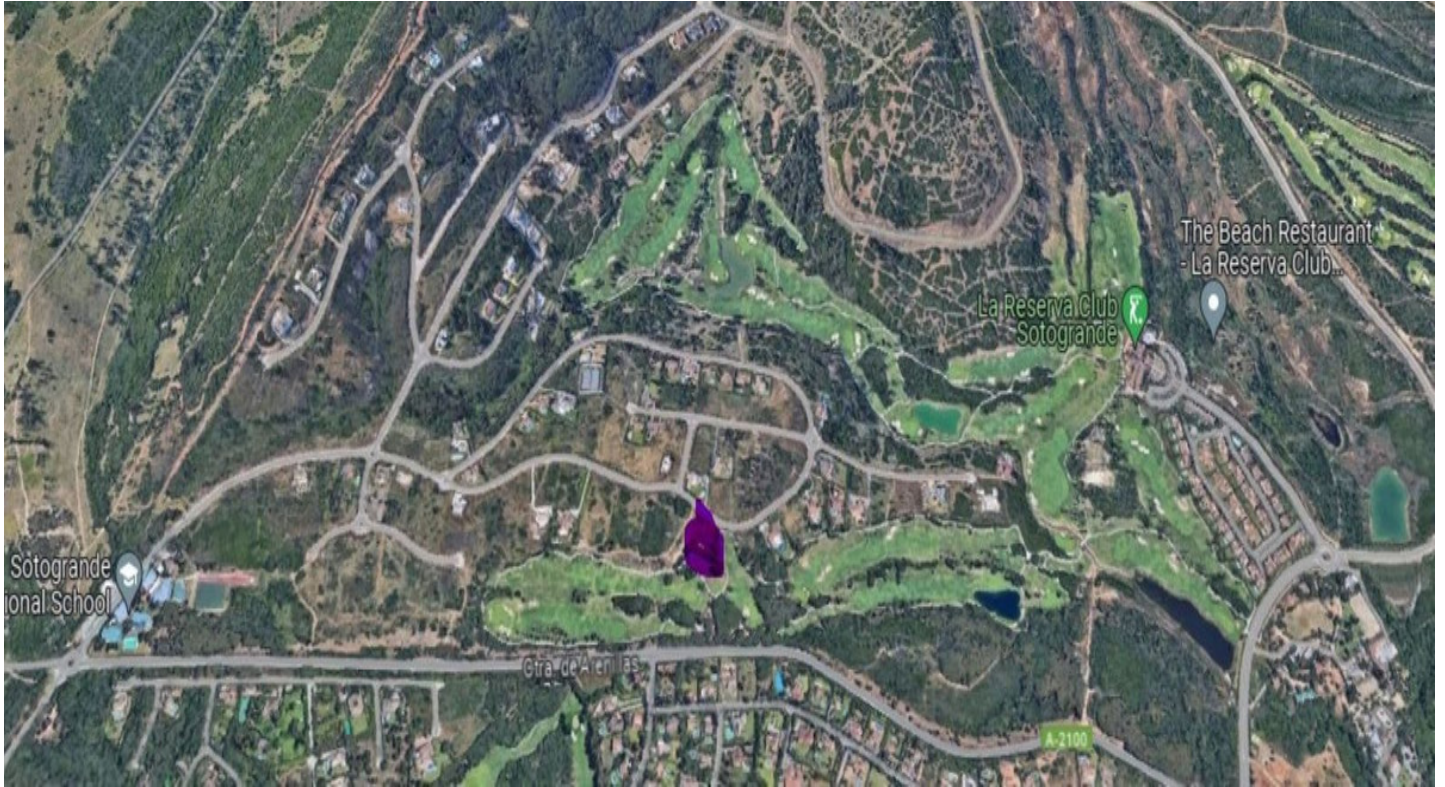

Terreno Urbano en venta en Sotogrande Alto,
Sotogrande

675.000 €

Referencia: R4367251 Terreno: 2.748m²

Costa de la Luz, Sotogrande Alto

A residential plot for a single dwelling on Calle Lentisco within the La Reserva golf resort. This frontline golf plot has a total of 2,748m² with a buildability of 25%.

Características:

Orientación

South

Vistas

Vistas al Mar

Vistas a Golf

Posición

Primera línea de Golf