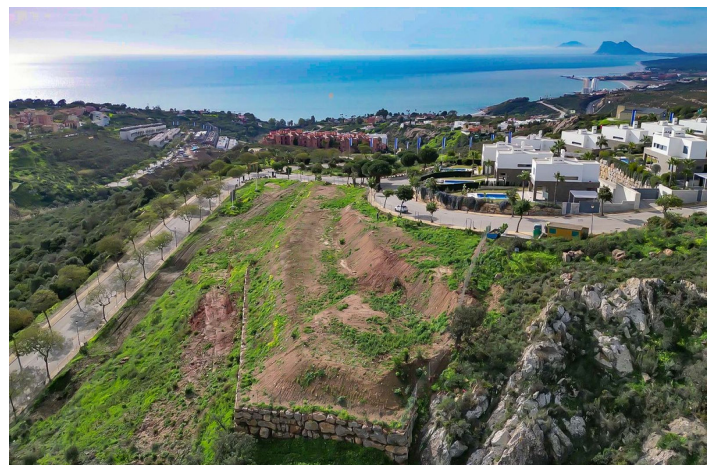

Terreno Urbano en venta en Sotogrande, Sotogrande

440.000 €

Referencia: R4502332 Terreno: 977m²

Costa de la Luz, Sotogrande

Terreno Urbano, Sotogrande, Costa del Sol.
Jardin/Terreno 1146 m².

Posición : Cerca de Golf, Cerca de Puerto, Cerca de Tiendas, Cerca del Mar, Cerca de Ciudad, Cerca de Colegios, Cerca de los Bosques, Cerca de Marina.

Orientación : Suroeste.

Estado : Excelente.

Vistas : Mar, Montaña, Panorámicas.

Categoría : Ganga, Golf, Casas de vacaciones, Inversion, Lujo, Contemporáneo.

Características:

Orientación

Orientación Suroeste

Vistas

Vistas al Mar

Vistas a Montaña

Vistas Panorámicas

Posición

Cerca de Golf

Cerca de Puerto

Cerca del Mar

Cerca de Tiendas

Cerca de Ciudad

Cerca de Colegios

Cerca de los Bosques

Cerca de Marina

Estado

Excelente estado de conservación

Categoría