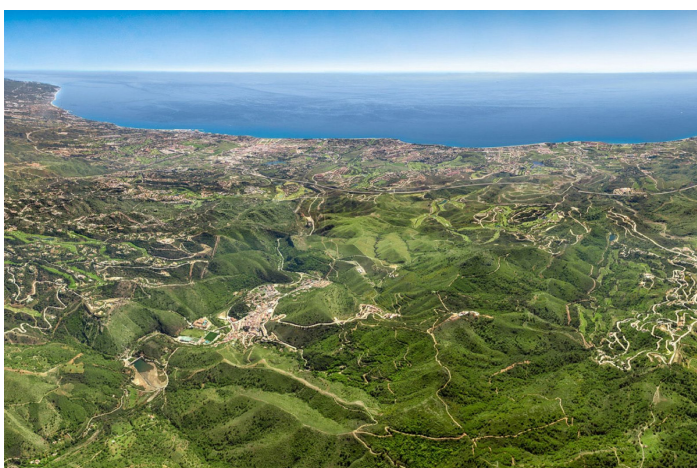

Terreno Urbano en venta en Benahavís, Benahavís

20.000.000 €

Referencia: R4744915 Terreno: 159.424m²

Costa del Sol, Benahavís

Terreno Urbano, Benahavís, Costa del Sol.
Jardin/Terreno 159424 m².

Orientación : Sur, Suroeste.

24 Hour Security

Orientación

South

Orientación Suroeste

Categoría

Inversion

Vistas

Vistas al Mar

Vistas a Montaña