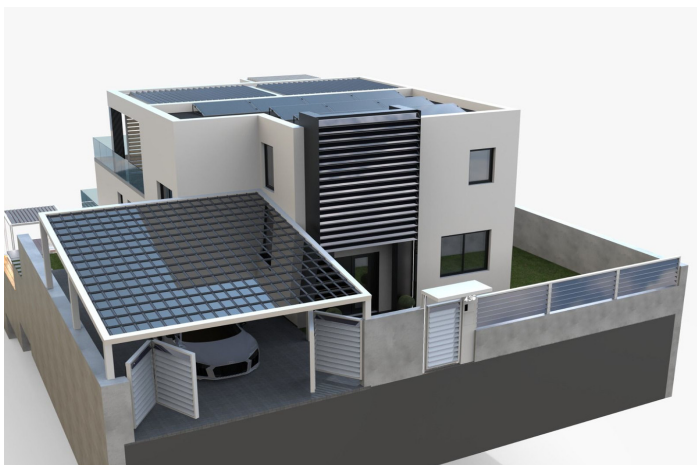

Villa - Chalet en venta en Nueva Andalucía, Marbella

1.495.000 €

Referencia: R4256170    Dormitorios: 6    Baños: 4    Terreno: 450m<sup>2</sup>    Construido: 230m<sup>2</sup>    Terraza: 80m<sup>2</sup>

## Costa del Sol, Nueva Andalucía

A poca distancia de Puerto Banús con vistas panorámicas al mar y las montañas.

Villa independiente actualmente con 2 apartamentos en dos niveles con 6 dormitorios.

Tiene un proyecto aprobado para un piso adicional que la convierte en una villa de lujo de tres niveles. Los planes incluyen la instalación de energía solar para toda la electricidad, calefacción, agua y aire acondicionado. Se vende tal cual con la licencia de obra aprobada por el Ayuntamiento de Marbella y planos de arquitecto pero sin terminar las obras por 1.495.000€. Los constructores tienen un costo estimado para completar 350-500k. Oportunidad única para clientes con un presupuesto de 2 millones de euros que quieran acabados a su gusto personal.

Opción Green Energy House: se muestra aquí como Green Energy House con energía solar las 24 horas del día, los 7 días de la semana, que utiliza nueva tecnología con tejas solares ValloSolar y pérgolas solares que proporcionan energía para toda la electricidad, calefacción, refrigeración y carga de automóviles. Esta opción también incorpora nueva tecnología en paneles que son más eficientes que el suelo radiante y funcionan con energía solar.