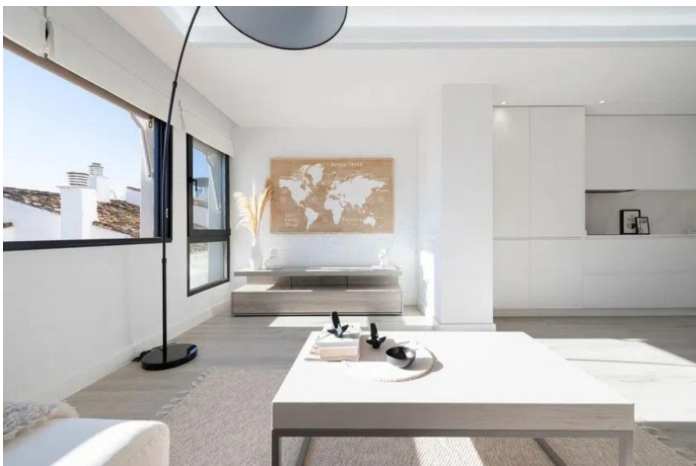

Apartamento Planta Media en venta en Puerto Banús,
Marbella

920.000 €

Referencia: R4770733 Dormitorios: 3 Baños: 3 Construido: 125m²

Costa del Sol, Puerto Banús

Apartamento Planta Media, Puerto Banús, Costa del Sol.

Estado : Excelente.

Climatización : Aire Acondicionado, A/A Caliente, A/A Frio.

Vistas : Puerto.

Características : Armarios Empotrados, Cerca de Transporte, Lavadero, Baño En-Suite, Doble acristalamiento, Servicio de Autobuses, Fibra óptica.