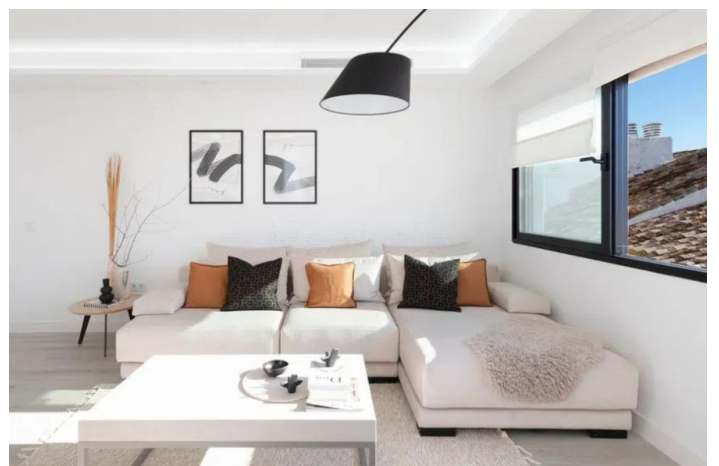

Apartamento Planta Media en venta en Puerto Banús,
Marbella

920.000 €

Referencia: R4770733 Dormitorios: 3 Baños: 3 Construido: 125m²

Costa del Sol, Puerto Banús

Apartamento Planta Media, Puerto Banús, Costa del Sol.

Estado : Excelente.

Climatización : Aire Acondicionado, A/A Caliente, A/A Frio.

Vistas : Puerto.

Características : Armarios Empotrados, Cerca de Transporte, Lavadero, Baño En-Suite, Doble acristalamiento, Servicio de Autobuses, Fibra óptica.