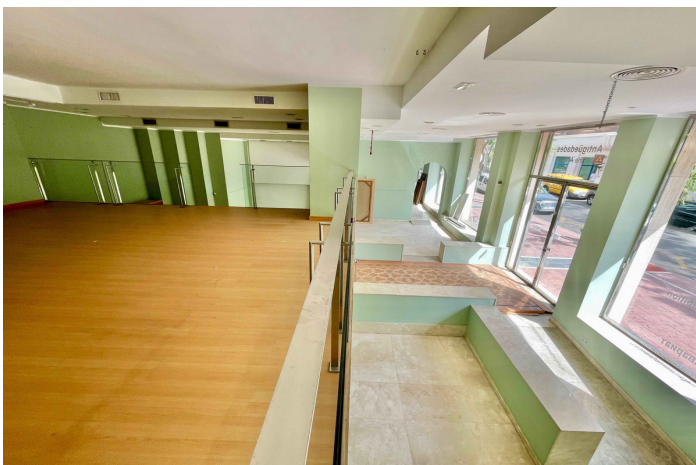

Negocio en venta en Puerto Banús, Marbella

1.990.000 €

Referencia: R4105132 Baños: 5 Construido: 436m²

Costa del Sol, Puerto Banús

Se trata de 5 locales comerciales ubicados en pleno centro de Puerto Banús, planta baja.
Muy buena zona comercial, gracias a su ubicación.

Características

Cerca de Transporte

Suelos de Mármol

Vistas

Vistas a Calle

Muebles

Sin Amueblar

Orientación