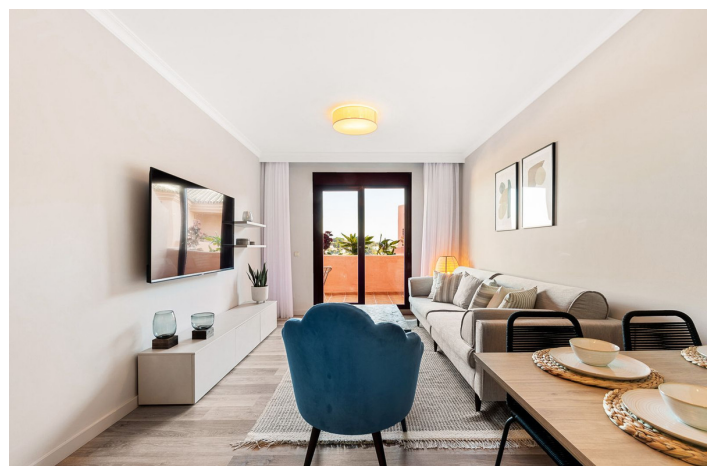

Apartamento Planta Media en venta en Benahavís,
Benahavís

310.000 €

Referencia: R4789228 Dormitorios: 2 Baños: 2 Construido: 77m² Terraza: 12m²

Costa del Sol, Benahavís

Apartamento Planta Media, Benahavís, Costa del Sol.