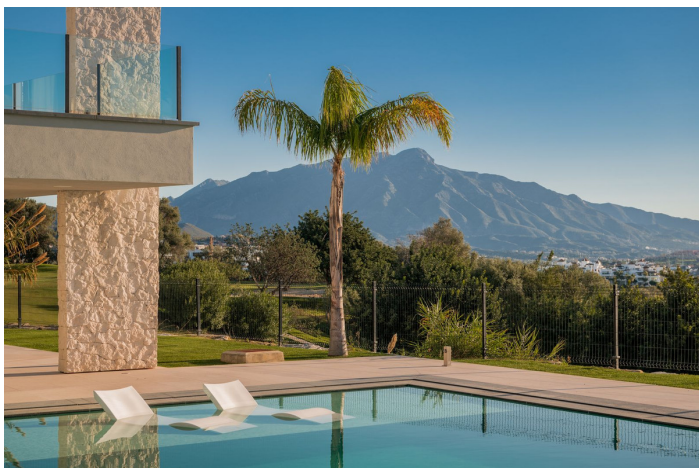

Villa - Chalet en venta en Benahavís, Benahavís

5.850.000 €

Referencia: R4410613 Dormitorios: 5 Terreno: 1.195m² Construido: 465m² Terraza: 183m²

Costa del Sol, Benahavís

Exclusiva Villa en Urbanización Nueva Atalaya, Benahavís: Un refugio de lujo en la Costa del Sol

La prestigiosa urbanización privada Nueva Atalaya es conocida por su exclusividad y tranquilidad. A pocos minutos de las playas doradas de la Costa del Sol y de los renombrados campos de golf de la zona y Puerto Banús.

En la mejor calle de la urbanización, se encuentra esta joya arquitectónica que encarna la esencia del lujo mediterráneo. Esta villa, con sus cinco dormitorios, cada uno con baño en suite, y un baño adicional para invitados, es un testimonio de la elegancia atemporal y el confort moderno.

Vistas panorámicas privilegiadas

Ubicada en primera línea del campo de golf, esta villa ofrece vistas panorámicas al mar Mediterráneo y a la majestuosa montaña de La Concha. Desde el amanecer hasta el atardecer, cada momento aquí es una oportunidad para deleitarse con la belleza natural de la Costa del Sol. La piscina es el lugar perfecto para disfrutar de momentos de tranquilidad, rodeado de un entorno que refleja la serenidad y la sofisticación.