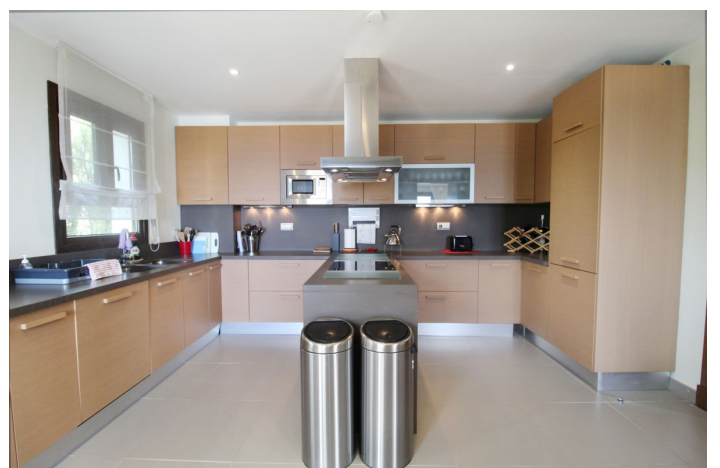

Villa - Chalet en venta en Benahavís, Benahavís

1.795.000 €

Referencia: R3250426 Dormitorios: 5 Terreno: 939m² Construido: 639m² Terraza: 41m²

Costa del Sol, Benahavís

Situado en una comunidad cerrada a pocos pasos del hermoso pueblo de Benahavis y todos sus famosos restaurantes y a solo siete kilómetros de los glamurosos puntos costeros de Puerto Banús y Marbella, se encuentra esta villa contemporánea con orientación sur y vistas absolutamente impresionantes del Mediterráneo . Esta es una propiedad muy espaciosa con 5 habitaciones grandes con baños distribuidas en tres plantas. La sala de estar es de planta abierta con muchas ventanas que dejan pasar mucha luz durante todo el día y conduce a la piscina climatizada y a los jardines, ambos mantenidos por la comunidad y con impresionantes vistas al Mediterráneo y La Concha. El comedor está separado por la chimenea central y conduce a la gran cocina moderna y la zona de desayuno. El enorme nivel inferior se utiliza actualmente como sala de juegos con bar, cine y gimnasio, y disfruta de luz natural y vistas a las montañas. El nivel de acabado es alto con calefacción por suelo radiante en los baños, y puertas, ventanas y suelos de mármol de buena calidad. La villa tiene un estacionamiento privado para dos coches y muchas salas de almacenamiento. El complejo cuenta con seguridad las 24 horas. Esta villa sería una fantástica residencia permanente de bajo mantenimiento o un lugar perfecto para dejar la casa de vacaciones.