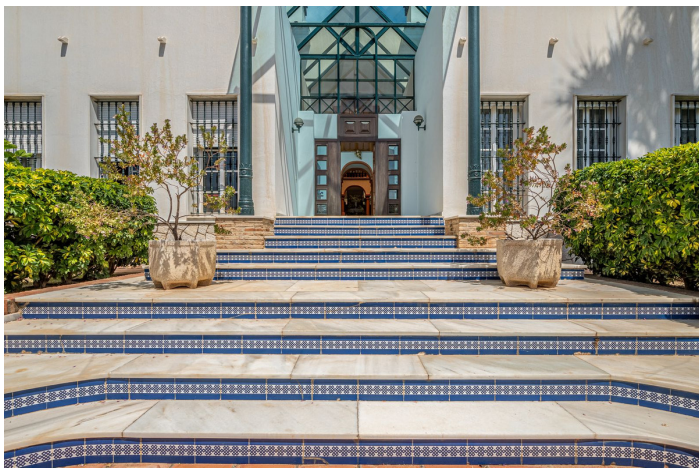

Villa - Chalet en venta en Benalmádena, Benalmádena

2.799.000 €

Referencia: R4097725 Dormitorios: 4 Baños: 3 Terreno: 1.322m² Construido: 557m² Terraza: 80m²

Costa del Sol, Benalmádena

Se vende magnífica Villa con piscina y jardín privado muy cerca de la playa cerca del Puerto Marina en Benalmádena Costa. Es una villa con personalidad y estilo propio. Arquitectura contemporánea por fuera se une con propio estilo andaluz para disfrutar del clima malagueño durante todo el año. La villa tiene 4 dormitorios con baños en Suite, dos dormitorios con terrazas de unos 40 m2 cada una con vistas al mar, vestidor, cocina independiente, comedor, amplio salón, patío andaluz ,sótano con cocina y sala de invitados, sauna. La casa tiene jardín privado con palmeras, piscina privada, zona de descanso con barbacoa. Aparcamiento subterráneo para dos coches y aparcamiento abierto para otros dos coches más.

Características:

Características

Terraza Privada
Sauna
Sala de Juegos
Barbacoa
Sótano

Vistas

Vistas al Mar
Vistas a Jardín

Piscina

Piscina Privada

Jardín